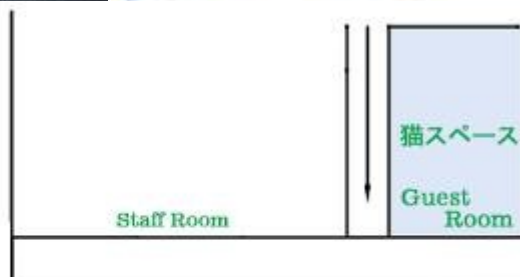

【要介護犬】

徘徊や寝たきりなどの要介護犬は、スタッフルーム隣に介護スペースを用意し、24時間有人管理を行います。束縛をせずに、動ける子はスペース内を自由に動いて過ごせます。